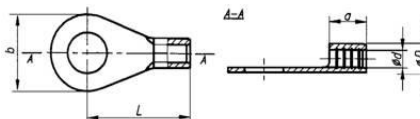

Исполнение: DIN 46234

ПРОДУКЦИЯ ТОЛЬКО ЕВРОПЕЙСКИХ ПРОИЗВОДИТЕЛЕЙ

НАИМЕНОВАНИЕ	Кол-во	Цена с НДС за уп.
Наконечник KOR 0,75/4 (100шт.)	50	420,00
Наконечник KOR 1,5/4 (100шт.)	14	410,00
Наконечник KOR 1,5/5 (100шт.)	10	410,00
Наконечник KOR 1,5/6 (100шт.)	5	410,00
Наконечник KOR 2,5/4 (100шт.)	165	420,00
Наконечник KOR 2,5/6 (100шт.)	50	420,00
Наконечник KOR 4/6 (100шт.)	5	550,00
Наконечник KOR 4/8 (100шт.)	10	600,00
Наконечник KOR 10/10 (100шт.)	4	1 200,00
Наконечник KOR 16/12 (100шт.)	1	1 600,00
Наконечник KOR 35/12 (100шт.)	1	3 300,00
Наконечник KOR 35/14 (100шт.)	1	3 400,00
Наконечник KW 6/4 (100шт.)	1	650,00
Наконечник KWR 10/8 (100шт.)	2	880,00
Наконечник KWR 16/6 (100шт.)	2	980,00
Наконечник KWR 16/8 (100шт.)	1	980,00
Наконечник KWR 16/10 (100шт.)	2	990,00
Шайба медно-алюминиевая GPH		
Шайба PMA 8 (100шт)	11	2 200,00
Шайба PMA 10 (100шт)	10	2 200,00
Шайба PMA 12 (100шт)	10	3 900,00
Шайба PMA 16 (100шт)	11	6 500,00
Шайба PMA 20 (100шт)	4	8 200,00
Производство НАУРА		
Стяжка 100x2,5 (чёрн) уст. к УФ (100шт)	658	45,00
Стяжка 142x3,2 (чёрн) уст. к УФ (100шт)	200	100,00
Стяжка 203x4,6 (чёрн) уст. к УФ (100шт)	179	150,00
Стяжка 250x4,8 (чёрн) уст. к УФ (100шт)	98	270,00
Стяжка 280x7,6 (чёрн) уст. к УФ (100шт)	30	600,00
Стяжка 370x7,6 (чёрн) уст. к УФ (100шт)	55	830,00
Стяжка 425x8,8 (чёрн) уст. к УФ (50шт)	80	600,00
Стяжка 610x9,0 (чёрн) уст. к УФ (50шт)	100	750,00
Площадка самокл. 25x25 (чёрн. 100 шт)	55	150,00
Площадка самокл. 30x30 (чёрн. 100 шт)	51	220,00
Термоусадочная трубка с клеем		
Термоусадка RPK 40/16 (L=100 см)	89	220,00